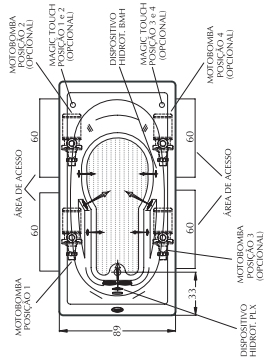

**Características Básicas**

Modelo	Dimensões (cm) CxLxH	Capacidade (litros)	Carga média sobre o piso (kg/m <sup>2</sup> )	Peso de despacho (kgf)
GN17989A	179x89x47	230	223	57

Consulte tabela de características construtivas e opcionais nas páginas 42 e 43.

Foto meramente ilustrativa

Foto meramente ilustrativa

**Características Básicas**

Modelo	Dimensões (cm) CxLxH	Capacidade (litros)	Carga média sobre o piso (kg/m <sup>2</sup> )	Peso de despacho (kgf)
AM18392A	183x92x51	280	228	62